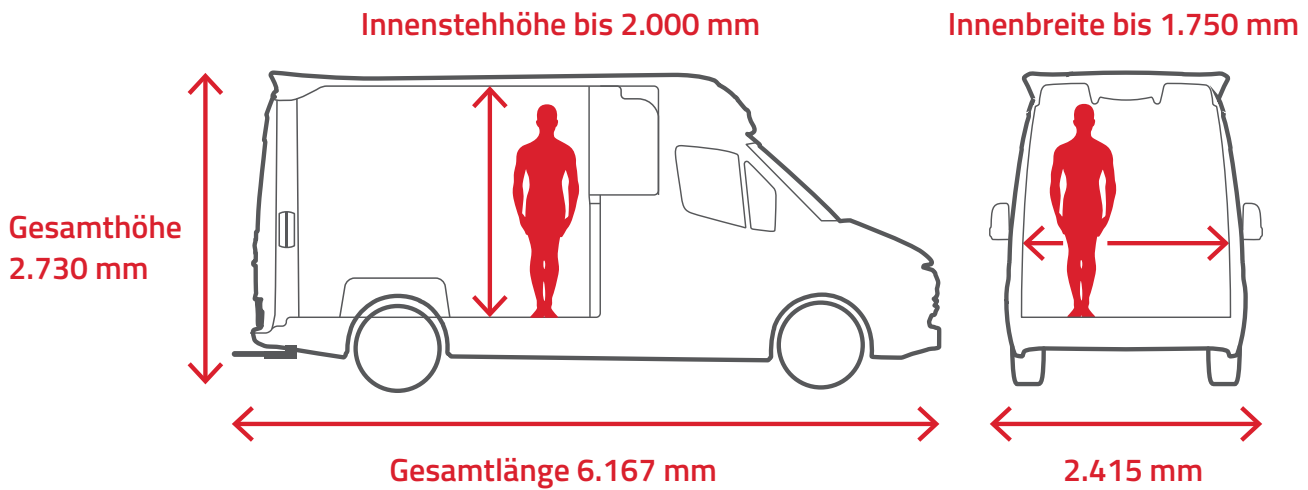

Ambulanz Mobile

Der neue **D ELFIS S**[®]

Delfis S Basisfahrzeug

4,1 t zulässiges Gesamtgewicht
4,1 t permissible total weight

Auf Wunsch High-Performance
LED-Scheinwerfer vorn
*Optional high-performance led headlight
at the front available*

Die Stehhöhe ist eine der Größten dieser Klasse.
Das ABS-Interieur hat zugleich eine hohe Funkti-
onalität bei durchdachtem Designanspruch.

*The headroom space is one of the largest in its class.
The ABS-interior meets the highest aspirations for
functionality with a sophisticated design.*